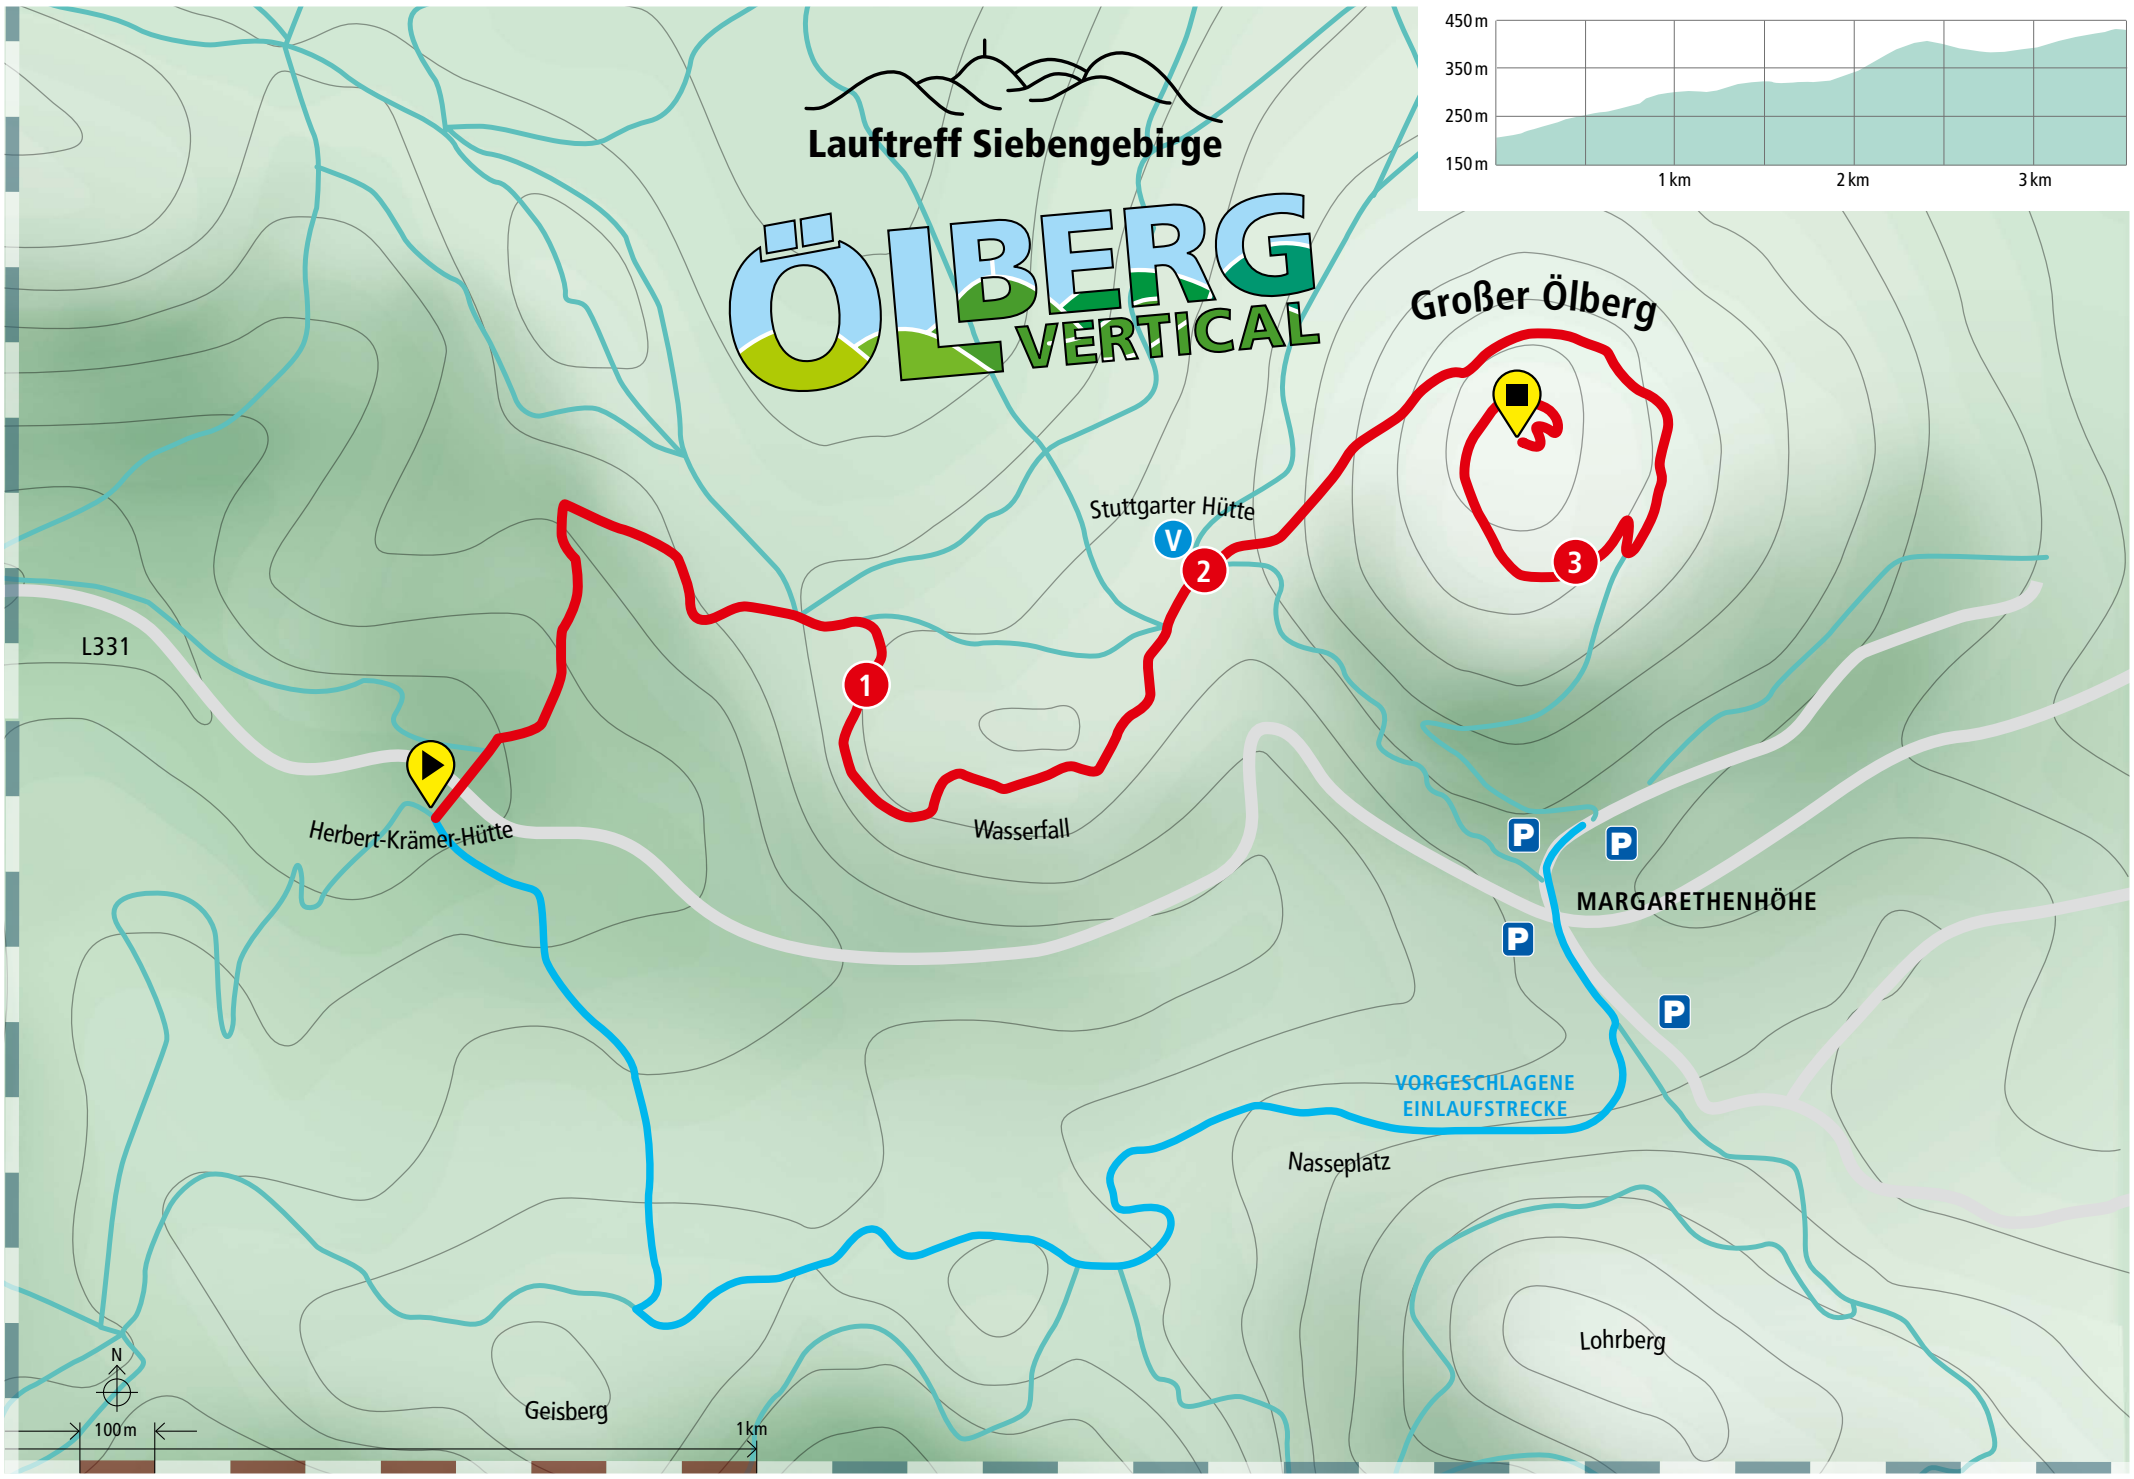

# ÖLBERG VERTICAL

Großer Ölberg

Stuttgarter Hütte

Herbert-Krämer-Hütte

Wasserfall

MARGARETHENHÖHE

VORGESCHLAGENE  
EINLAUFSTRECKE

Nasseplatz