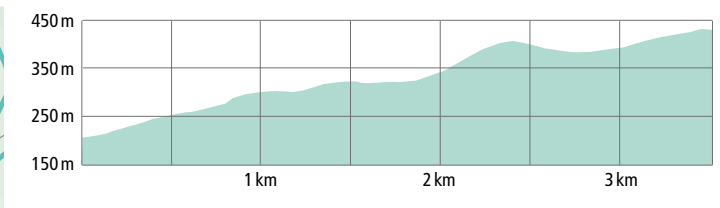

# ÖLBERG VERTICAL

Großer Ölberg

Stuttgarter Hütte

Herbert-Krämer-Hütte

Wasserfall

MARGARETHENHÖHE

VORGESCHLAGENE  
EINLAUFSTRECKE

Nasseplatz